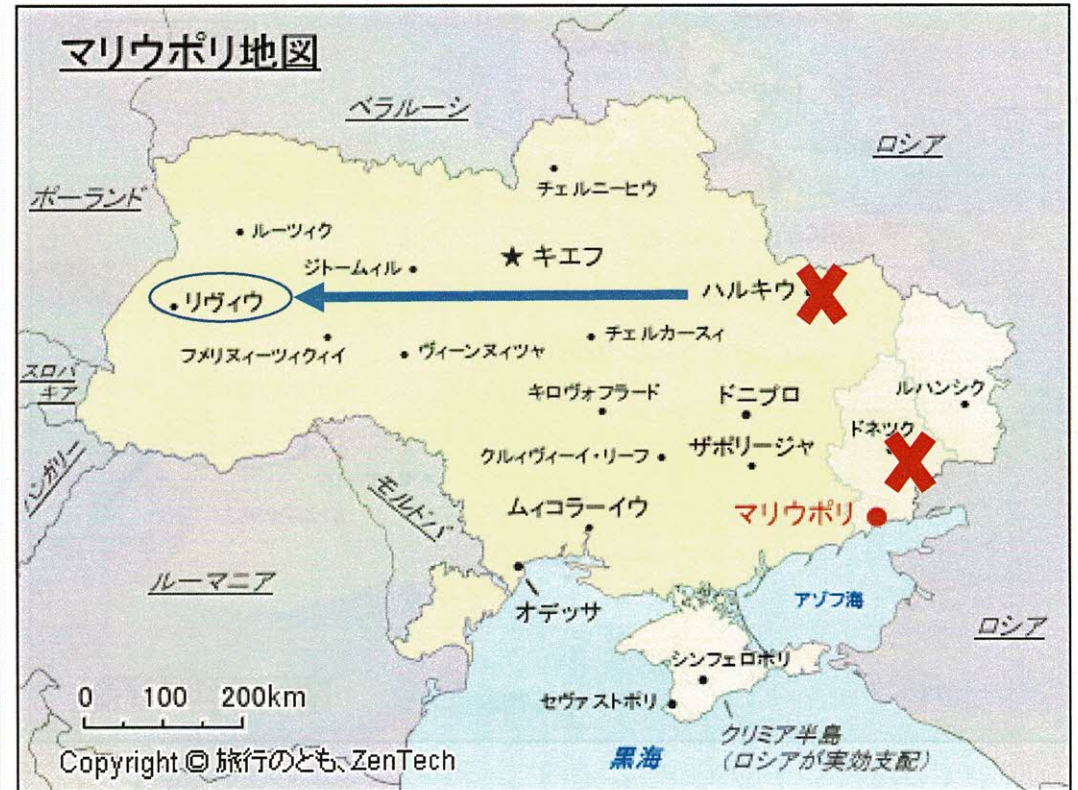

ハンナ→日本

※1自宅
※2学校

ドネツクの写真

ハルキウの写真

ロシア、ウクライナに侵攻 主要都市や軍施設を空爆

ウクライナのドネツク州マリウポリ近郊の軍事施設で破壊されたレーダー設備

ウクライナの首都キエフで24日、地下鉄の駅に避難する市民

ハンナの1日

The Days2.25

ロシア軍が3方向から侵攻、首都キエフに迫る

ウクライナの首都キエフで25日、攻撃を受けた自宅のそばに立つ女性

ウクライナの首都キエフの中央駅で25日、西部リビウへ脱出しようと列車に乗り、窓の外を見やる子ども

ハンナの1日

The Days2.26

首都キエフ、市街戦 退避10万人、死者198人に

ウクライナ大統領府が26日、首都キエフ中心部でゼレンスキー大統領が自らスマートフォンで撮影しながら国民に語りかける様子として提供した写真

ウクライナの首都キエフで26日、砲撃を受けた集合住宅

ハンナの1日

欧米、SWIFT排除でロシアの「活動能力奪う」

ウクライナの首都キエフで27日、ロシア軍の攻撃を避けるためにシェルターとして使われているホテルの地下駐車場に避難する人々

27日にベルリンで行われた反戦デモで、ウクライナの国旗に使われている青と黄色に染めて連帯の意思を示した参加者

ハンナの1日

The Days2.28

停戦協議、始まる 主張に隔たり、見通し不明

欧州連合（EU）への加盟申請書に署名したウクライナのゼレンスキー大統領

2月28日、ロシアの侵攻を避け、ウクライナからポーランドに避難する人たち

ハンナの1日

ハリコフ・キエフ中心部に攻撃

ウクライナの首都キエフで1日、砲撃を受けたテレビ塔

砲撃を受けたハリコフ中心部の広場とみられる場所。
がれきの山が広がっている

ハンナの1日

2.24～3.02までの記録