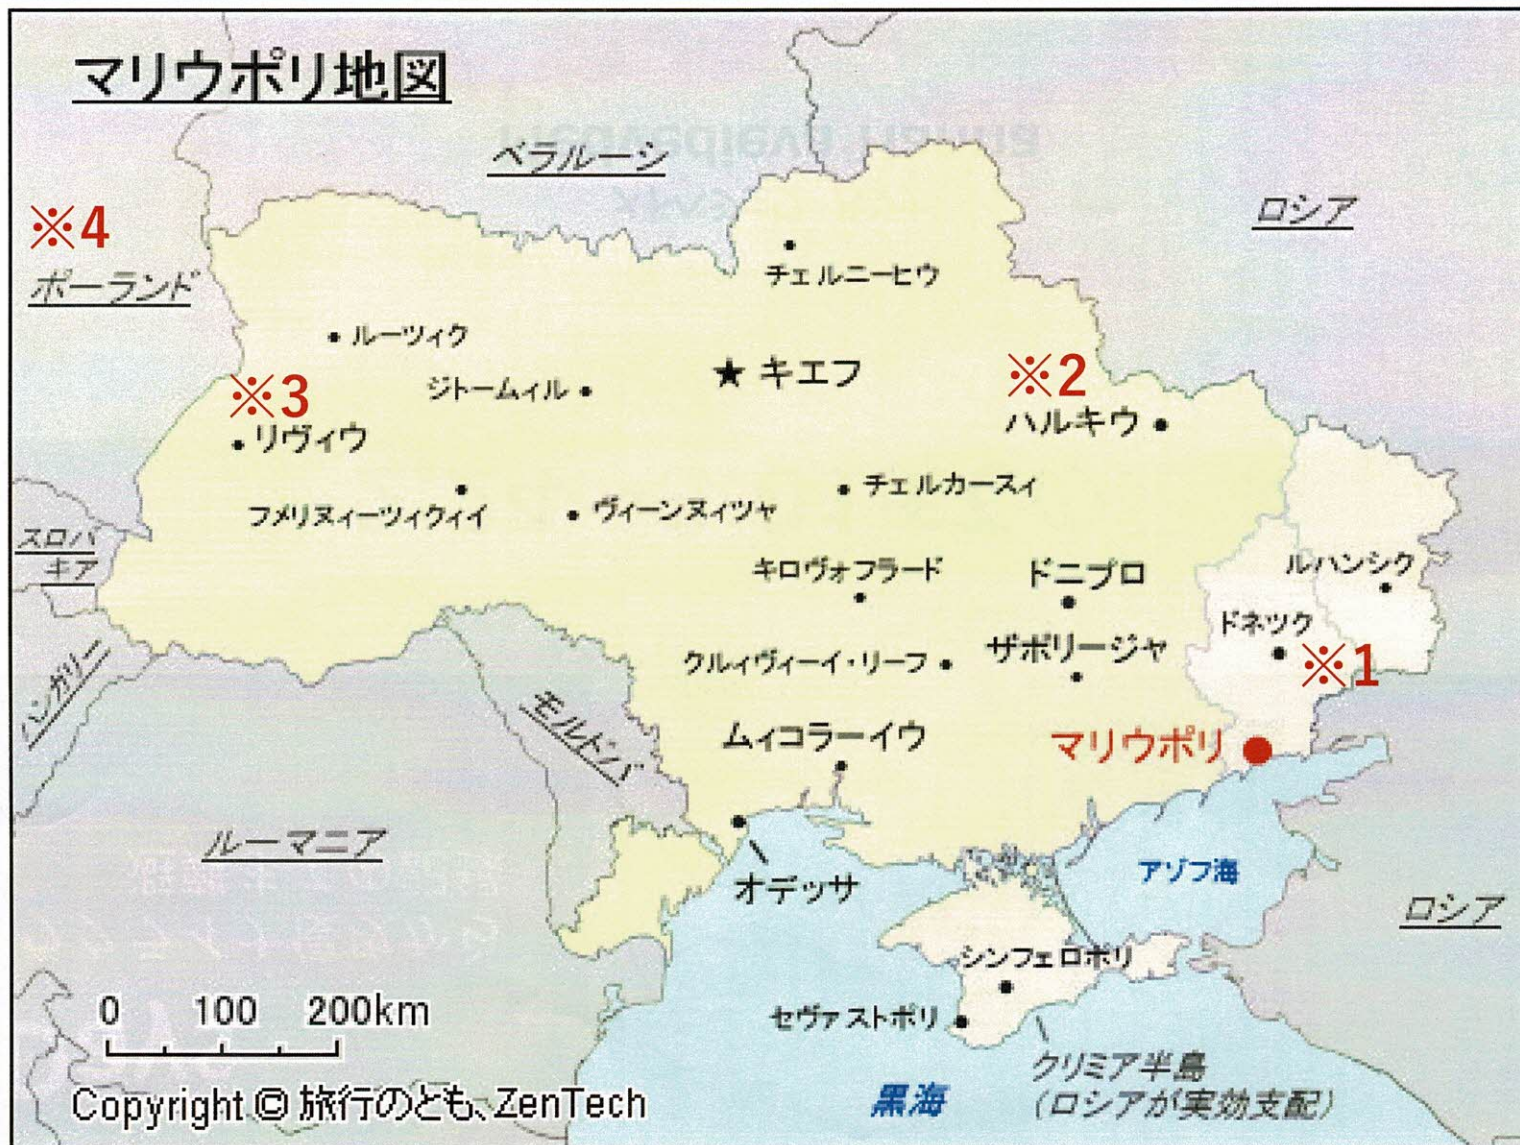

The Days

ウクライナ侵攻から
避難までの記録

2022.02.24-03.01

2.24～3.01までの記録

メドベージェワ ハンナ
Medvedieva Hanna

ウクライナマップ

【現在】
母親、妹
→ポーランド

祖母、祖父
→ウクライナ

ハンナ→日本

※1自宅
※2学校

ドネツクの写真

ハルキウの写真

ロシア、ウクライナに侵攻 主要都市や軍施設を空爆

ウクライナのドネツク州マリウポリ近郊の軍事施設で破壊されたレーダー設備

ウクライナの首都キエフで24日、地下鉄の駅に避難する市民

ハンナの1日

The Days2.25

ロシア軍が3方向から侵攻、首都キエフに迫る

ウクライナの首都キエフで25日、攻撃を受けた自宅のそばに立つ女性

ウクライナの首都キエフの中央駅で25日、西部リビウへ脱出しようと列車に乗り、窓の外を見やる子ども

ハンナの1日

The Days2.26

首都キエフ、市街戦 退避10万人、死者198人に

ウクライナ大統領府が26日、首都キエフ中心部でゼレンスキー大統領が自らスマートフォンで撮影しながら国民に語りかける様子として提供した写真

欧州連合（EU）への加盟申請書に署名したウクライナのゼレンスキー大統領

2月28日、ロシアの侵攻を避け、ウクライナからポーランドに避難する人たち

ハンナの1日

ハリコフ・キエフ中心部に攻撃

ウクライナの首都キエフで1日、砲撃を受けたテレビ塔

砲撃を受けたハリコフ中心部の広場とみられる場所。
がれきの山が広がっている

ハンナの1日

2.24～3.02までの記録