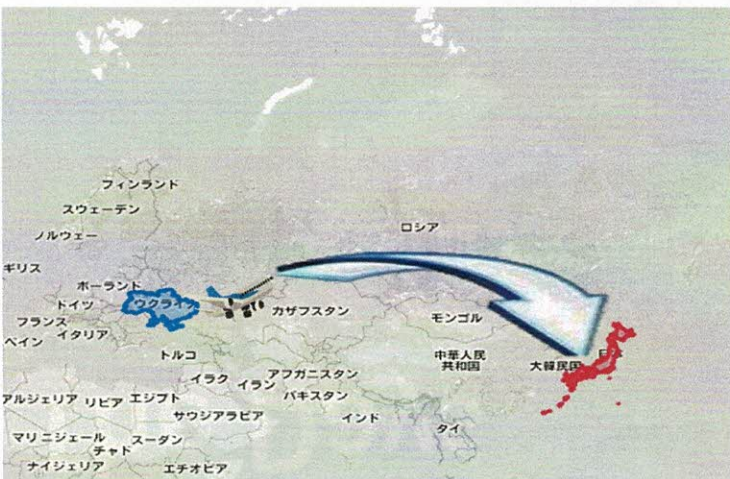

The Days

ウクライナ侵攻から
避難までの記録

2022.02.24-03.01

2.24～3.01までの記録

メドベージェワ ハンナ
Medvedieva Hanna

ウクライナマップ

【現在】
母親、妹
→ポーランド

祖母、祖父
→ウクライナ

ハンナ→日本

※1自宅
※2学校

ドネツクの写真

ハルキウの写真

ロシア、ウクライナに侵攻 主要都市や軍施設を空爆

ウクライナのドネツク州マリウポリ近郊の軍事施設で破壊されたレーダー設備

ウクライナの首都キエフで24日、地下鉄の駅に避難する市民

ハンナの1日

The Days2.25

ロシア軍が3方向から侵攻、首都キエフに迫る

ウクライナの首都キエフで25日、攻撃を受けた自宅のそばに立つ女性

ウクライナの首都キエフの中央駅で25日、西部リビウへ脱出しようと列車に乗り、窓の外を見やる子ども

ハンナの1日

The Days2.26

首都キエフ、市街戦 退避10万人、死者198人に

ウクライナ大統領府が26日、首都キエフ中心部でゼレンスキー大統領が自らスマートフォンで撮影しながら国民に語りかける様子として提供した写真

欧州連合（EU）への加盟申請書に署名したウクライナのゼレンスキー大統領

2月28日、ロシアの侵攻を避け、ウクライナからポーランドに避難する人たち

ハンナの1日

ハリコフ・キエフ中心部に攻撃

ウクライナの首都キエフで1日、砲撃を受けたテレビ塔

砲撃を受けたハリコフ中心部の広場とみられる場所。
がれきの山が広がっている

ハンナの1日

2.24～3.02までの記録